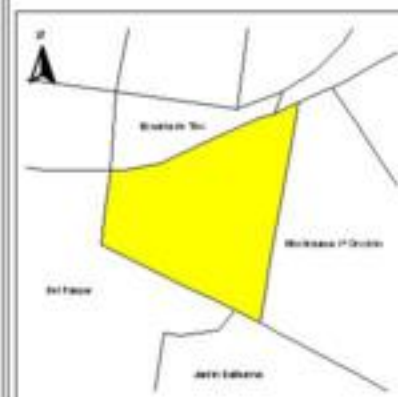

EVALUA DF
Consejo de Evaluación del
Desarrollo Social del
Distrito Federal

ÍNDICE DE DESARROLLO SOCIAL

Delegación: Venustiano Carranza
Colonia: 7 de Julio
Grado de desarrollo: Medio

Grado de Desarrollo Social